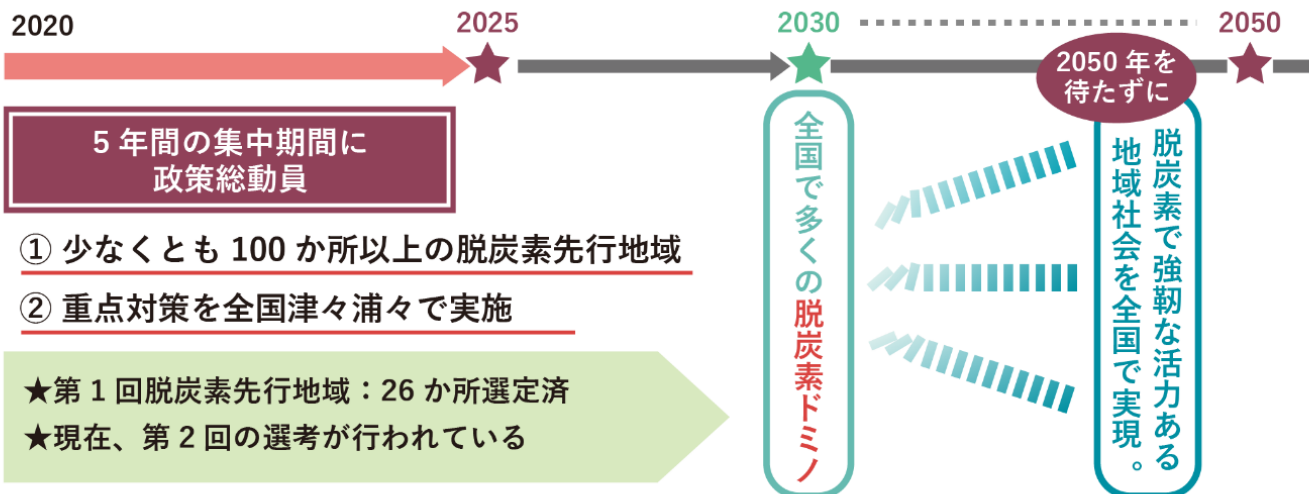

# 広がる「脱炭素先行地域」

環境省は 2030 年までに脱炭素化を実現する「脱炭素先行地域」を 100 か所以上選定し、その先行事例を全国に拡げていく計画です。

## 自治体向け太陽光発電導入無料相談サービス

「2050年CO<sub>2</sub>排出実質ゼロ表明自治体」が、2年弱で4.5倍超に

再エネの導入が急務!

自治体担当者からの相談、問い合わせが急増

初期費用が掛からない  
PPAモデルってなに？

うちの本庁舎なら  
太陽光発電はどれくらい  
載せられるの？

設置を進めるには  
どのようなプロセスが  
必要なの？

太陽光発電設備の導入方法、最適なプラン、費用などをご案内します